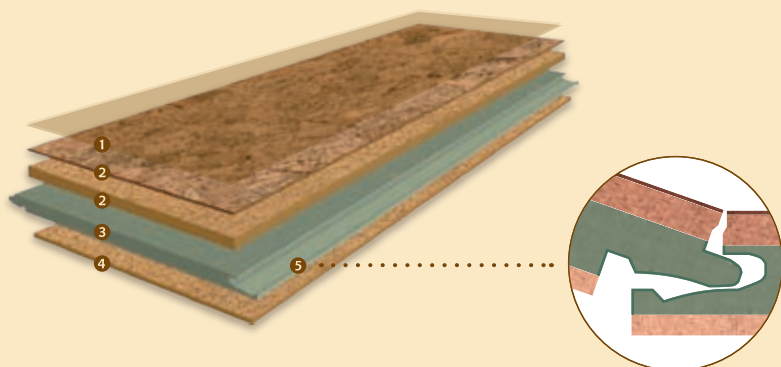

• KORKOVÁ PODLAHA

- zdravý prírodný produkt, antibakteriálny, ideálny pre alergikov
- pružný a tlmí vibrácie, čo oceňujú ľudia s problémami chrbtice
- tepelne a zvukovo izoluje, čím vytvára príjemné a teplé prostredie
- ľahko udržiavateľný s dlhou životnosťou
- vhodný aj pre podlahové vykurovanie
- vysoký stupeň oderuvzdornosti (AC4)

riešenie
zdravého
bývania

Korková plávajúca podlaha systém UNICLIC®

- 5 vrstiev tvrdého HQ UV laku s keramikovou vrstvou**
Týchto päť vrstiev odoláva povrchovému opotrebeniu samotnej podlahy. Tým je zaručená jej dlhá životnosť a jednoduchá údržba. Použitím farebných voskov je možné podlahu farebne zatónovať a dosiahnuť tak množstvo variácií ako vhodne zladit' podlahu s vaším interiérom.
- 2,7mm korkovej podlahovej krytiny**
Slúži hlavne k izolácii tepla a hluku tvoreného pri chôdzi alebo páde predmetov na podlahu. Vďaka vlastnostiam samotného korku je podlaha pružná, tlmí vibrácie a nevytvára na povrchu statický náboj, čím zabraňuje tvorbe prachu. Tieto vlastnosti ocenia hlavne ľudia s problémami chrbtice a ľudia trpiaci alergiou.
- 6mm HDF dosky E1**
Vrstvu tvorí impregnovaná nosná doska vysokej hustoty. Je jadrom podlahy, ktoré je vsadené medzi vrstvy korku, ktoré zabezpečuje jej jednoduchú a súvislú pokládku.
- 1,8mm vrstvy z izolačného korku**
Vďaka tejto spodnej izolačnej vrstve je zaručená dokonalá príľnavosť k povrchu, pričom plní funkciu izolácie tepla a vlhkosti. Tým sa stáva podlaha antibakteriálnou, odolnou voči tvorbe plesní a zabraňuje prenikaniu nežiadúcich teplotných kumulácií z podkladového povrchu do podlahy – chladu v zime a tepla v lete.
- 5 systém UNICLIC®**
Je unikátnym zámkovým systémom s nanosenou vrstvou parafínu na hranách zaručujúcim perfektné prevedenie spoju a jednoduchú inštaláciu podlahy bez použitia lepidla.