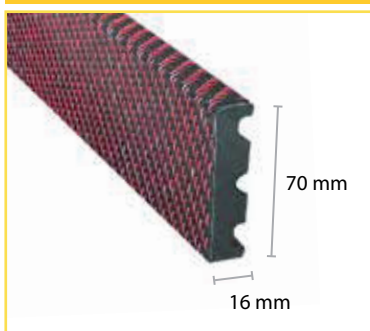

## NÁBEHOVÉ HRANY (REDUKCE)

Drevené alebo vinylové nábehové hrany (redukcie).  
Upevnenie pomocou skrutiek a hmoždínok.  
Dĺžka: 1,20 m

prevedenie:

Art. č.: 60-D

Teak

Art. č.: 39-N

Ipé

Art. č.: 126-C (a podľa dekoru)

## OBVODOVÉ LIŠTY

Obvodové lišty k vinylovým terasám  
Hortus  
Dĺžka 2,40 m

Ukážka pokládky vrátane nábehovej  
hrany a lišty.