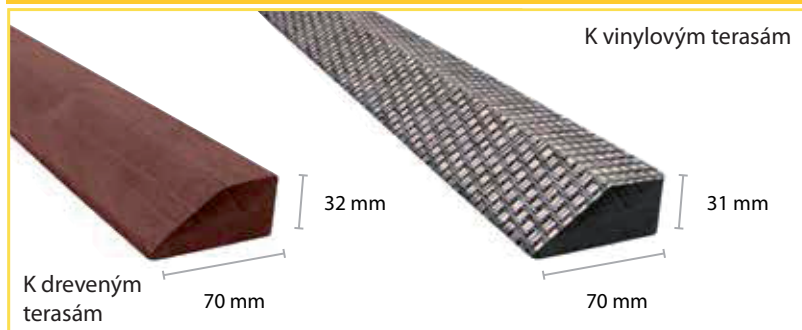

## NÁBEHOVÉ HRANY (REDUKCE)

Drevené alebo vinylové nábehové hrany (redukcie).  
Upevnenie pomocou skrutiek a hmoždínok.  
Dĺžka: 1,20 m

prevedenie:

Art. č.: 60-D

Teak

Art. č.: 39-N

Ipé

Art. č.: 126-C (a podľa dekoru)

## OBVODOVÉ LIŠTY

Obvodové lišty k vinylovým terasám  
Hortus  
Dĺžka 2,40 m

Ukážka pokládky vrátane nábehovej  
hrany a lišty.