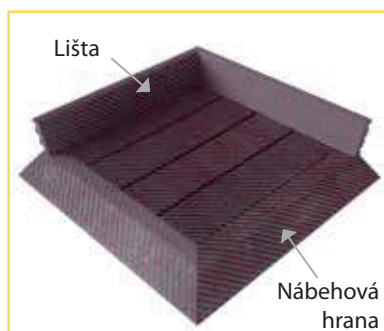

## NÁBEHOVÉ HRANY (REDUKCE)

Drevené alebo vinylové nábehové hrany (redukcie).  
Upevnenie pomocou skrutiek a hmoždínok.  
Dĺžka: 1,20 m

prevedenie:

Art. č.: 60-D

Teak

Art. č.: 39-N

Ipé

Art. č.: 126-C (a podľa dekoru)

Vinyl

## OBVODOVÉ LIŠTY

Obvodové lišty k vinylovým terasám  
Hortus  
Dĺžka 2,40 m

Ukážka pokládky vrátane nábehovej  
hrany a lišty.